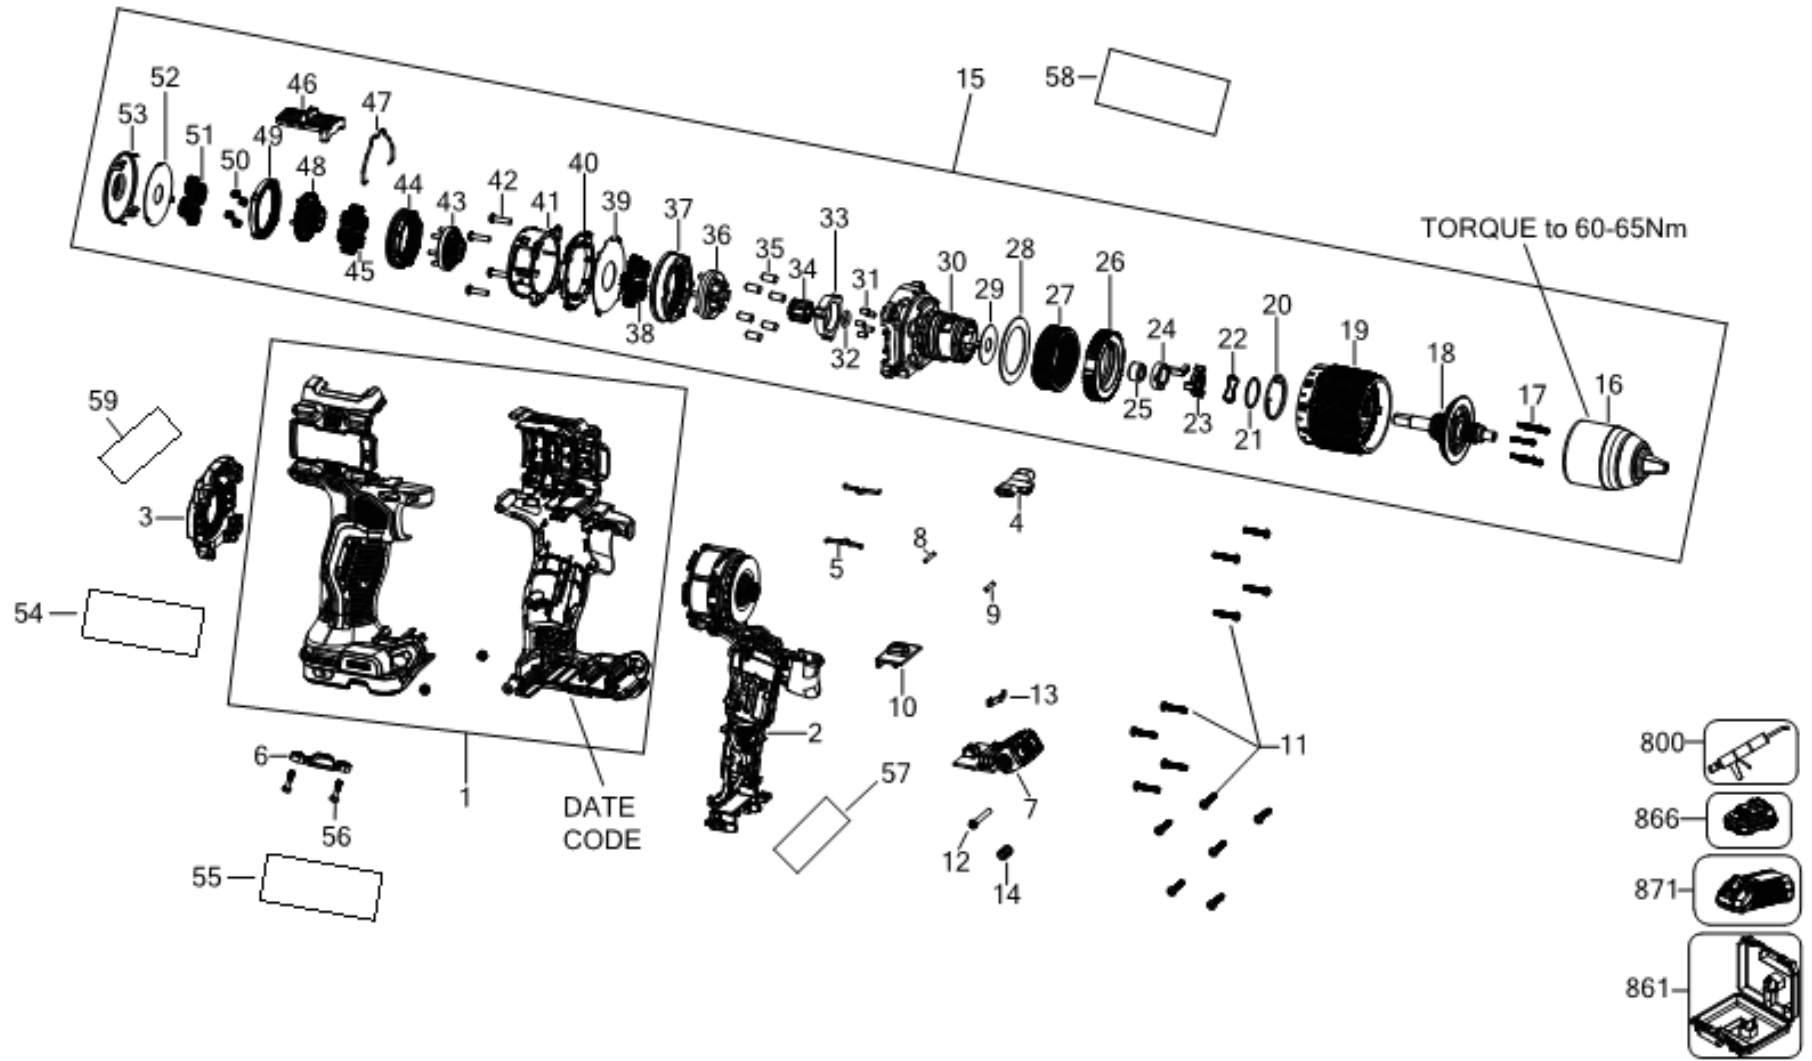

**DeWALT**

DCD805

Typ  
1

©

## Parts List DCD85ME2GT DRILL/DRIVER 1

Item	Part Number	Qty	Part Description	General Description	Other Info	Repair Inst	Markets
1	NA268646	1	CLAMSHELL SA			No	QW
2	NA034896	1	MOTOR & SWITCH SA			No	QW
3	N882247	1	CAP			No	QW
4	NA268671	1	ACTUATOR FWD/REV			No	QW
5	N014681	2	LEAF SPRING			No	QW
6	N787996	1	INSERT			No	QW
7	NA268686	1	LED LIGHT			No	QW
8	N917079	1	ROLL PIN			No	QW
9	N071836	1	ROLL PIN			No	QW
10	NA268672	1	SELECTOR			No	QW
11	682211-00	14	SCREW			No	QW
12	330019-62	1	SCREW			No	QW
13	N392855	1	DETENT			No	QW
14	N929081	1	SPRING COMPRESSION			No	QW
15	NA088103	1	GEAR CASE SA			No	QW
16	N928691	1	CHUCK			No	QW
17	N039795	5	SCREW			No	QW
18	NA088145	1	SPINDLE SA			No	QW
19	NA021629	1	COLLAR			No	QW
20	N616763	1	SPRING			No	QW
21	N613395	1	WASHER			No	QW
22	N618571	1	WASHER			No	QW
23	NA135758	1	RATCHET			No	QW
24	NA156130	1	RATCHET	RAMP		No	QW
25	330004-27	1	BEARING NEEDLE			No	QW
26	NA160256	1	CLUTCH			No	QW
27	N422472	1	SPRING			No	QW
28	N854140	1	WASHER			No	QW
29	N090435	1	WASHER			No	QW
30	NA018848	1	HOUSING			No	QW
31	N093416	5	ROLLER			No	QW
32	N560646	1	O RING			No	QW